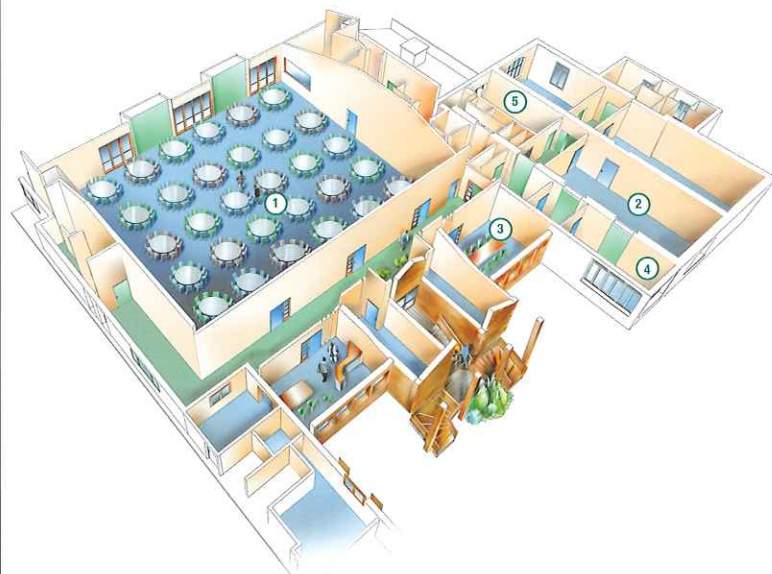

“Encore plus près des montagnes”, tel pourrait être l’emblème de l’Alpina et de son restaurant panoramique Le Vista.

C’est une véritable expérience que de se réveiller face à ces sommets mythiques. Une invitation au challenge et au dépassement de soi !

Rénové, l’Alpina combine la chaleur du bois, la luminosité et la modernité de ses installations avec des espaces modulables qui peuvent accueillir jusqu’à 200 personnes.

“Closer to the mountains” could be the emblem of the Alpina Hotel and its panoramic restaurant Le Vista.

Waking up facing these mythical mountains is a truly memorable experience, a challenging invitation and a motivating factor.

Renovated, the Hotel Alpina combines the welcoming warmth of wood, light and the modernity of its equipment with the flexible layout of its halls which can hold up to 200 people.

cybergraph chamonix 04.50.53.4610

Salle	🇫🇷 Dimensions		🇬🇧 Dimensions		Capacité suivant disposition (personnes)				
	Surface (m ²)	Hauteur (m)	Area (ft ²)	Height (ft)	🍷	🍽️	🍳	🍹	🍸
① Prieuré - Divisible en 3 tiers	330	6,5	1079	21 1/4	400	200	100	350	450
② Grands Montets	46	3,65	150	12	35	25	25	35	35
③ Flégère	22	3,65	72	12	15	12	12	-	-
④ Drus	22	3,65	72	12	15	12	12	-	-
⑤ Verte	22	3,65	72	12	15	12	12	-	-