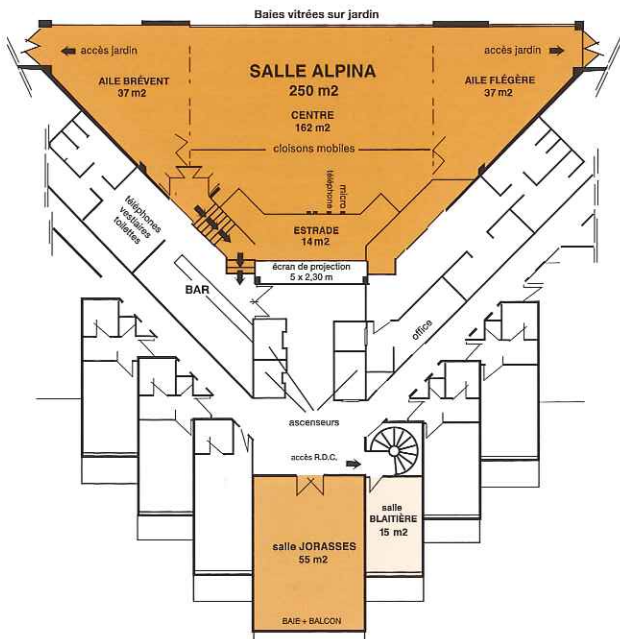

“Encore plus près des montagnes”, tel pourrait être l’emblème de l’Alpina et de son restaurant panoramique Le Vista.

C’est une véritable expérience que de se réveiller face à ces sommets mythiques. Une invitation au challenge et au dépassement de soi !

Rénové, l’Alpina combine la chaleur du bois, la luminosité et la modernité de ses installations avec des espaces modulables qui peuvent accueillir jusqu’à 200 personnes.

“Closer to the mountains” could be the emblem of the Alpina Hotel and its panoramic restaurant Le Vista.

Salle	🇫🇷 Dimensions		🇬🇧 Dimensions		Capacité suivant disposition (personnes)					
	Surface (m ²)	Hauteur (m)	Area (ft ²)	Height (ft)	🍷	🍽️	🍳	🍹	🍸	
Alpina	250	3,4	818	11 1/4	200	100	40	40	180	250
dont Centre	163	3,4	530	11 1/4	140	85	40	-	-	-
dont Aile Flégère	37	3,4	121	11 1/4	30	25	-	16	-	-
dont Aile Brévent	37	3,4	121	11 1/4	30	25	-	16	-	-
dont Estrade	14	2,3	46	7 1/2	-	-	-	-	-	-
Jorasses	55	2,4	180	7 3/4	40	35	25	25	-	-
Blaitière	15	2,4	52	7 3/4	15	10	8	-	-	15
Vallot	32	2,2	105	7	25	20	15	15	-	-
Vista Salle Arve	205	5,5	670	17	200	150	90	90	150	150
Vista Salle Mont Blanc	210	5,5	685	17	-	-	-	-	150	150
Vista (total)	505	5,5	1655	17	-	-	-	-	400	500

cybergraph chamonix 04.50.53.4610

Salle	🇫🇷 Dimensions		🇬🇧 Dimensions		Capacité suivant disposition (personnes)				
	Surface (m ²)	Hauteur (m)	Area (ft ²)	Height (ft)	🍷	🍽️	🍳	🍹	🍸
① Prieuré - Divisible en 3 tiers	330	6,5	1079	21 1/4	400	200	100	350	450
② Grands Montets	46	3,65	150	12	35	25	25	35	35
③ Flégère	22	3,65	72	12	15	12	12	-	-
④ Drus	22	3,65	72	12	15	12	12	-	-
⑤ Verte	22	3,65	72	12	15	12	12	-	-