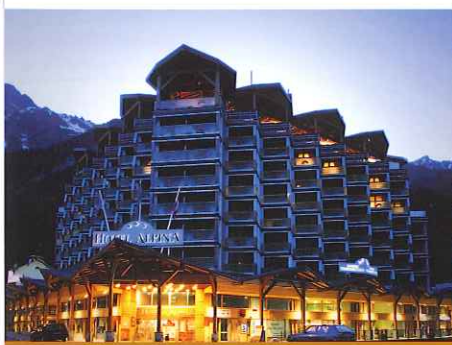

Salle	🇫🇷 Dimensions		🇬🇧 Dimensions		Capacité suivant disposition (personnes)					
	Surface (m²)	Hauteur (m)	Area (ft²)	Height (ft)	🍷	🍽️	🍳	🍹	🍸	
Alpina	250	3,4	818	11 1/4	200	100	40	40	180	250
dont Centre	163	3,4	530	11 1/4	140	85	40	-	-	-
dont Aile Flégère	37	3,4	121	11 1/4	30	25	-	16	-	-
dont Aile Brévent	37	3,4	121	11 1/4	30	25	-	16	-	-
dont Estrade	14	2,3	46	7 1/2	-	-	-	-	-	-
Jorasses	55	2,4	180	7 3/4	40	35	25	25	-	-
Blaitière	15	2,4	52	7 3/4	15	10	8	-	-	15
Vallot	32	2,2	105	7	25	20	15	15	-	-
Vista Salle Arve	205	5,5	670	17	200	150	90	90	150	150
Vista Salle Mont Blanc	210	5,5	685	17	-	-	-	-	150	150
Vista (total)	505	5,5	1655	17	-	-	-	-	400	500

cybergraph chamonix 04.50.53.4610

Salle	🇫🇷 Dimensions		🇬🇧 Dimensions		Capacité suivant disposition (personnes)				
	Surface (m²)	Hauteur (m)	Area (ft²)	Height (ft)	🍷	🍽️	🍳	🍹	🍸
① Prieuré - Divisible en 3 tiers	330	6,5	1079	21 1/4	400	200	100	350	450
② Grands Montets	46	3,65	150	12	35	25	25	35	35
③ Flégère	22	3,65	72	12	15	12	12	-	-
④ Drus	22	3,65	72	12	15	12	12	-	-
⑤ Verte	22	3,65	72	12	15	12	12	-	-